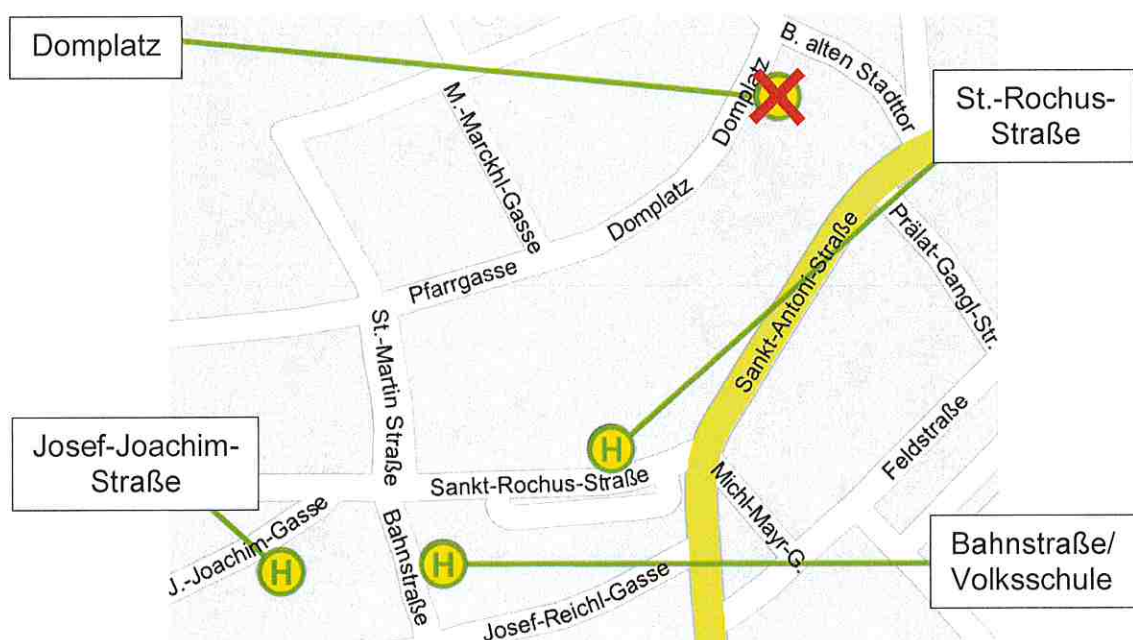

Haltestellenverlegung Eisenstadt Domplatz

**Ab Montag, 18.7.2022 bis voraussichtlich
Sonntag, 4.9.2022**

können die Regionalbusse die **Haltestelle Eisenstadt Domplatz** aufgrund von Bauarbeiten **nicht bedienen**.

Sie halten ersatzweise an den **Ausweichhaltestellen** Josef-Joachim-Straße (Linien 281, 669, 901, 902, 904, 1158, 1823, 1824, 1839, 7990, 7993 und 7995), Bahnstraße/Volksschule (Linien 120, 200, 210, 285 und 286) sowie St.-Rochus-Straße (Linien 235, 277 und 280).

Detaillierte Informationen finden Sie im Routenplaner auf www.vor.at und in der VOR AnachB App.